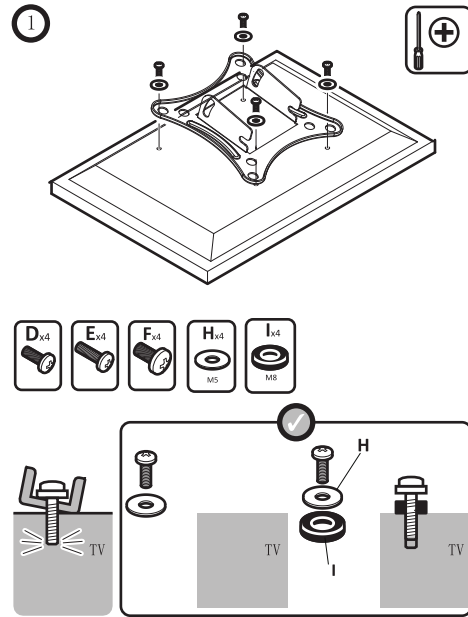

## TVWM1510BK INSTALLATION MANUAL

2 persons required  
 Zwei Personen erforderlich  
 Necessite deux personnes  
 2 personen  
 Se precisan dos personas  
 E' richiesta la presenza  
 di due persone  
 Requer duas pessoas  
 Tva personer erfordras  
 Konieczne dwie osoby  
 Нужны два человека  
 Montáž vyžaduje 2 osoby  
 Montaż wymaga 2 osoby  
 Ket szemely szukseges  
 İki kişi gerekli  
 Este nevoie de două  
 persoane  
 Для монтажу необхідно 2  
 людини  
 Необходими са двама души  
 二人作業  
 需要两个人操作