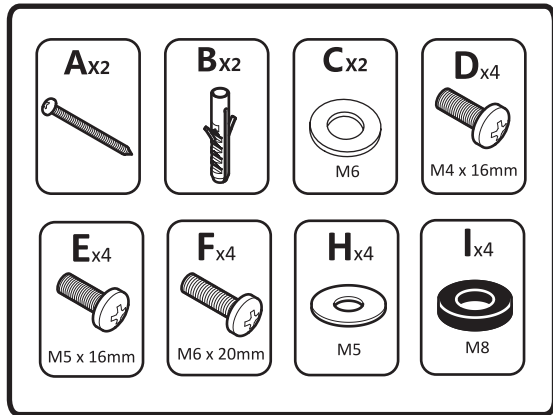

## TVWM1510BK INSTALLATION MANUAL

2 persons required  
 Zwei Personen erforderlich  
 Necessite deux personnes  
 2 personen  
 Se precisan dos personas  
 E' richiesta la presenza  
 di due persone  
 Requer duas pessoas  
 Tva personer erfordras  
 Konieczne dwie osoby  
 Нужны два человека  
 Montáž vyžaduje 2 osoby  
 Montaż wymaga 2 osoby  
 Ket szemely szukseges  
 İki kişi gerekli  
 Este nevoie de două  
 persoane  
 Для монтажу необхідно 2  
 людини  
 Необходими са двама души  
 二人作業  
 需要两个人操作