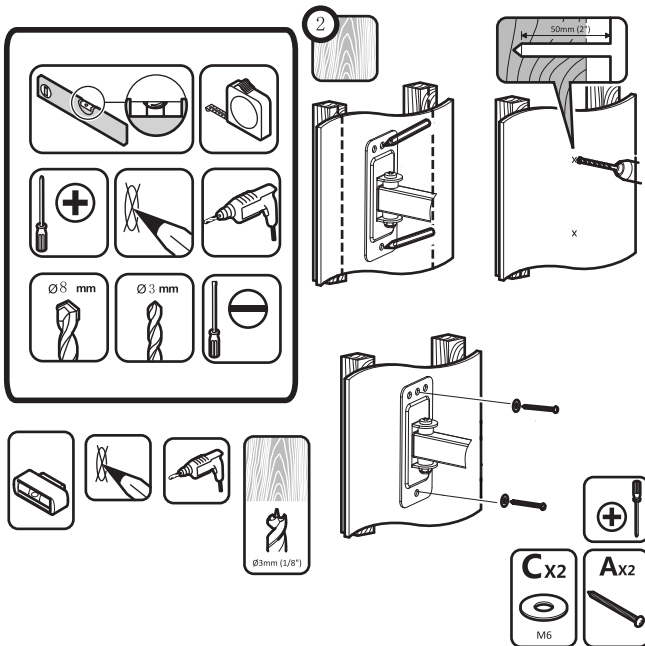

## TVWM1510BK INSTALLATION MANUAL

2 persons required  
 Zwei Personen erforderlich  
 Necessite deux personnes  
 2 personen  
 Se precisan dos personas  
 E' richiesta la presenza  
 di due persone  
 Requer duas pessoas  
 Tva personer erfordras  
 Konieczne dwie osoby  
 Нужны два человека  
 Montáž vyžaduje 2 osoby  
 Montaż wymaga 2 osoby  
 Ket szemely szukseges  
 İki kişi gerekli  
 Este nevoie de două  
 persoane  
 Для монтажу необхідно 2  
 людини  
 Необходими са двама души  
 二人作業  
 需要两个人操作