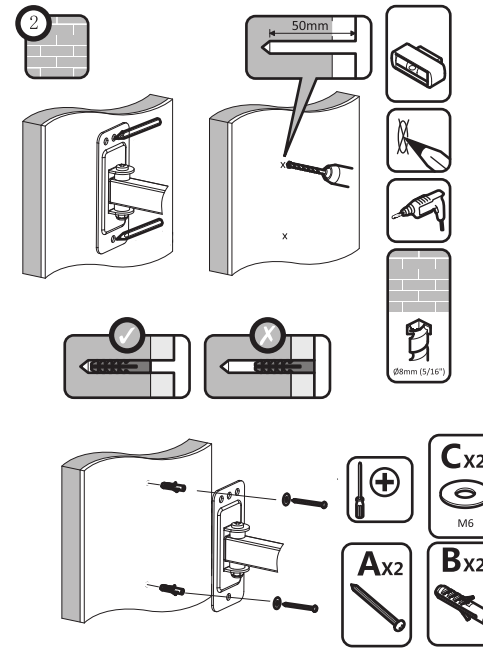

## TVWM1510BK INSTALLATION MANUAL

2 persons required  
 Zwei Personen erforderlich  
 Necessite deux personnes  
 2 personen  
 Se precisan dos personas  
 E' richiesta la presenza  
 di due persone  
 Requer duas pessoas  
 Tva personer erfordras  
 Konieczne dwie osoby  
 Нужны два человека  
 Montáž vyžaduje 2 osoby  
 Montaż wymaga 2 osoby  
 Ket szemely szukseges  
 İki kişi gerekli  
 Este nevoie de două  
 persoane  
 Для монтажу необхідно 2  
 людини  
 Необходими са двама души  
 二人作業  
 需要两个人操作