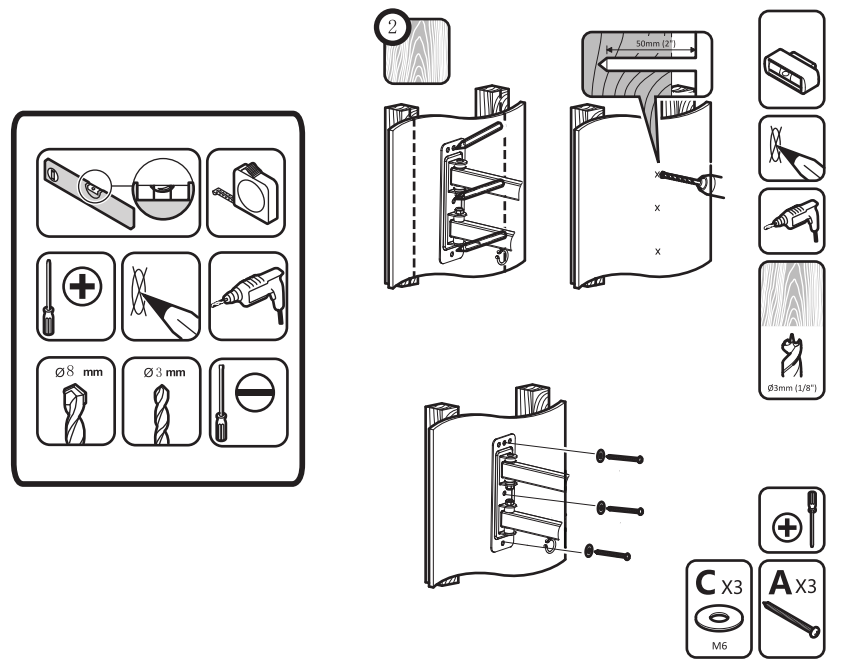

nedis

TVWM1530BK INSTALLATION MANUAL

2 persons required
 Zwei Personen erforderlich
 Necessite deux personnes
 2 personen
 Se precisan dos personas
 E' richiesta la presenza
 di due persone
 Requer duas pessoas
 Tva personer erfordras
 Konieczne dwie osoby
 Нужны два человека
 Montáž vyžaduje 2 osoby
 Montaż wyžaduje 2 osoby
 Ket szemely szukseges
 İki kişi gerekli
 Este nevoie de două
 persoane
 Для монтажу необхідно 2
 людини
 Необходими са двама души
 二人作業
 需要两个人操作