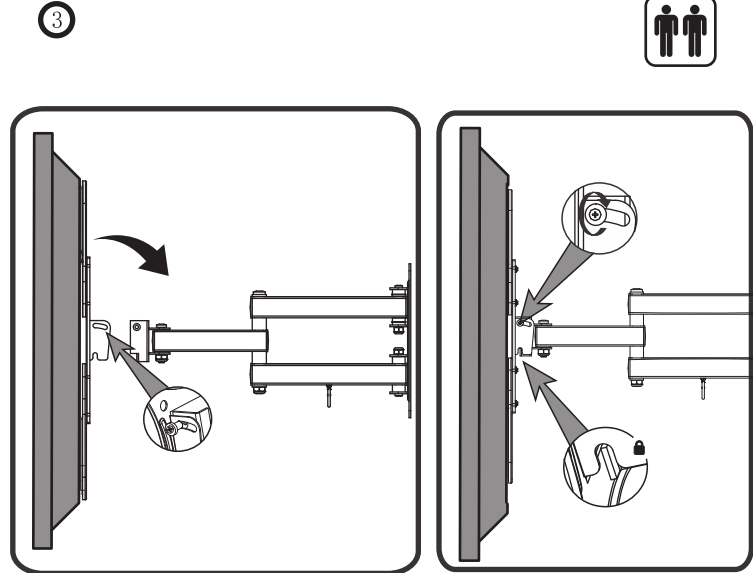

nedis

TVWM1530BK INSTALLATION MANUAL

2 persons required
 Zwei Personen erforderlich
 Necessite deux personnes
 2 personen
 Se precisan dos personas
 E' richiesta la presenza
 di due persone
 Requer duas pessoas
 Tva personer erfordras
 Konieczne dwie osoby
 Нужны два человека
 Montáž vyžaduje 2 osoby
 Montaż wyžaduje 2 osoby
 Ket szemely szukseges
 İki kişi gerekli
 Este nevoie de două
 persoane
 Для монтажу необхідно 2
 людини
 Необходими са двама души
 二人作業
 需要两个人操作