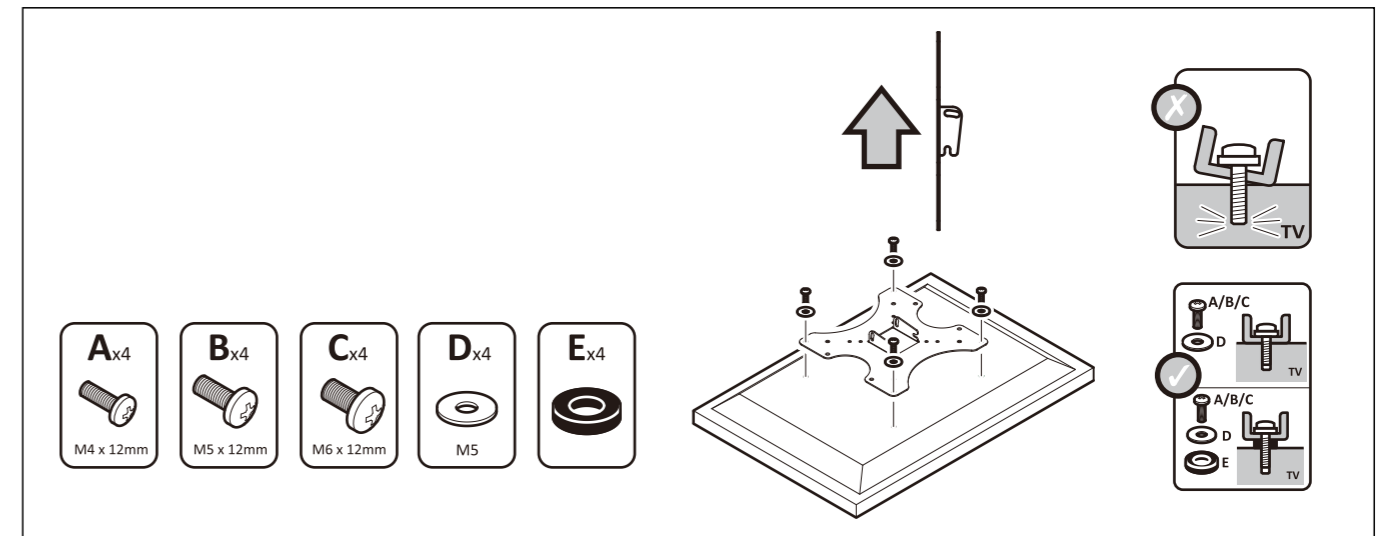

nedis

TVCM1330BK

1-A

1-B

6 ADJUST & LOCK