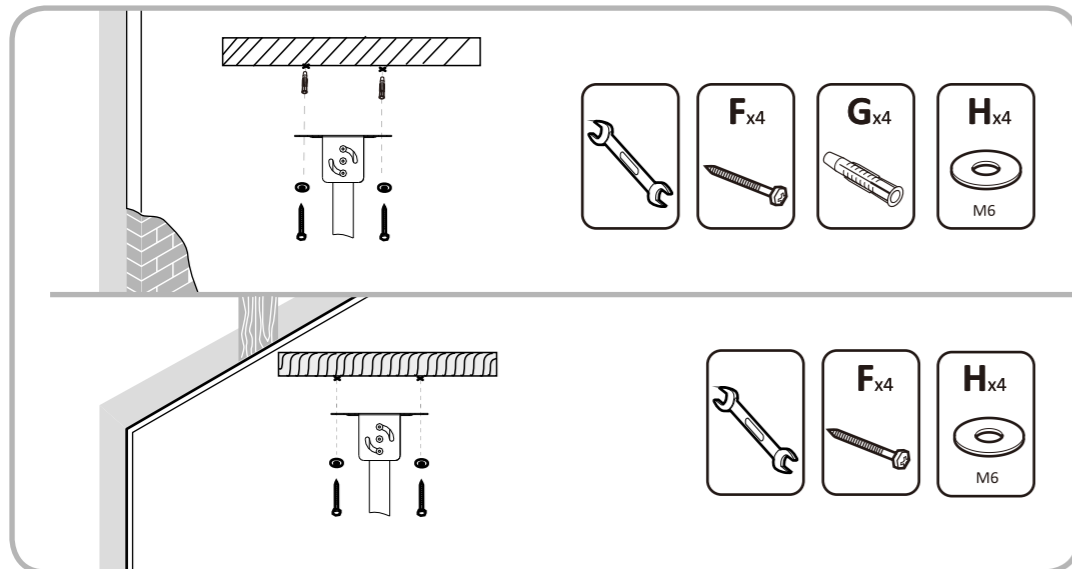

nedis

TVCM1330BK

1-A

1-B

6 ADJUST & LOCK