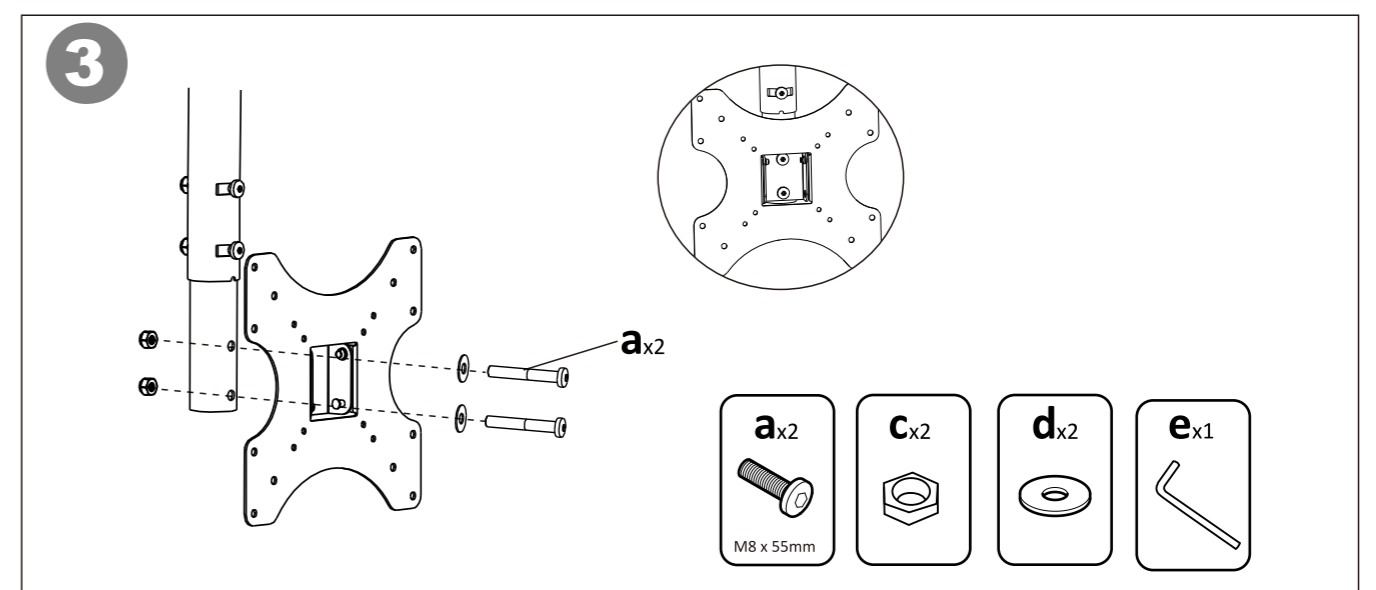

nedis

TVCM1330BK

1-A

1-B

6 ADJUST & LOCK