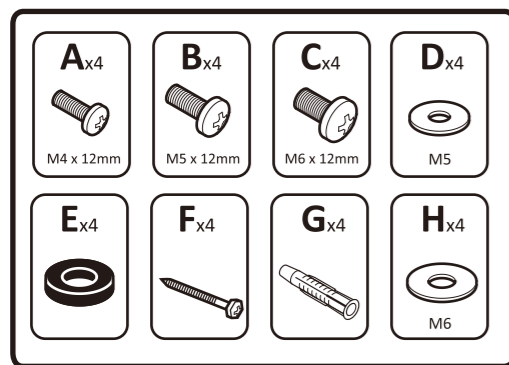

nedis

TVCM1330BK

1-A

1-B

6 ADJUST & LOCK