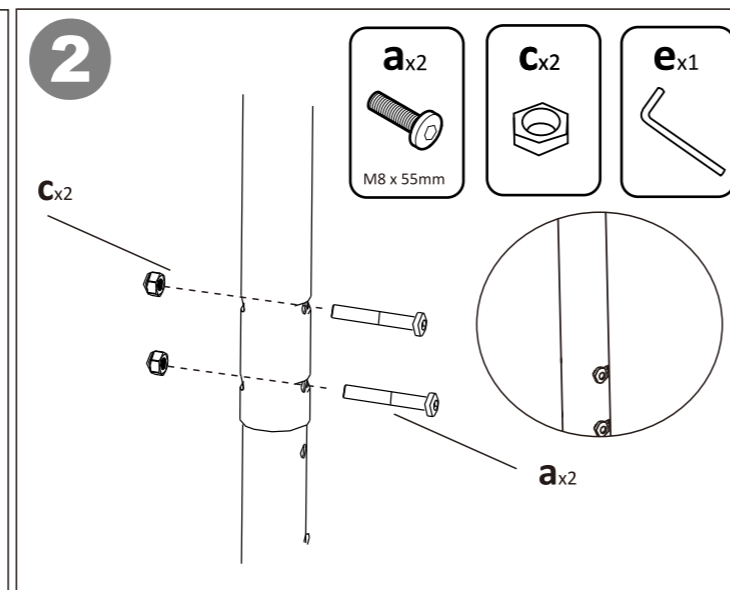

nedis

TVCM1330BK

1-A

1-B

6 ADJUST & LOCK