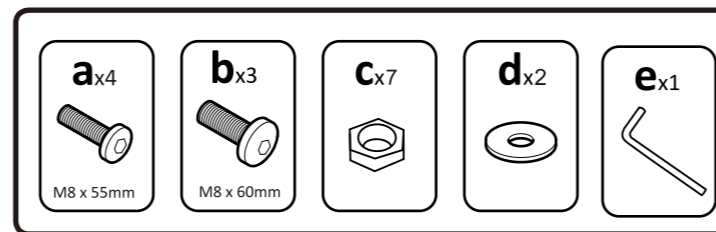

nedis

TVCM1330BK

1-A

1-B

6 ADJUST & LOCK