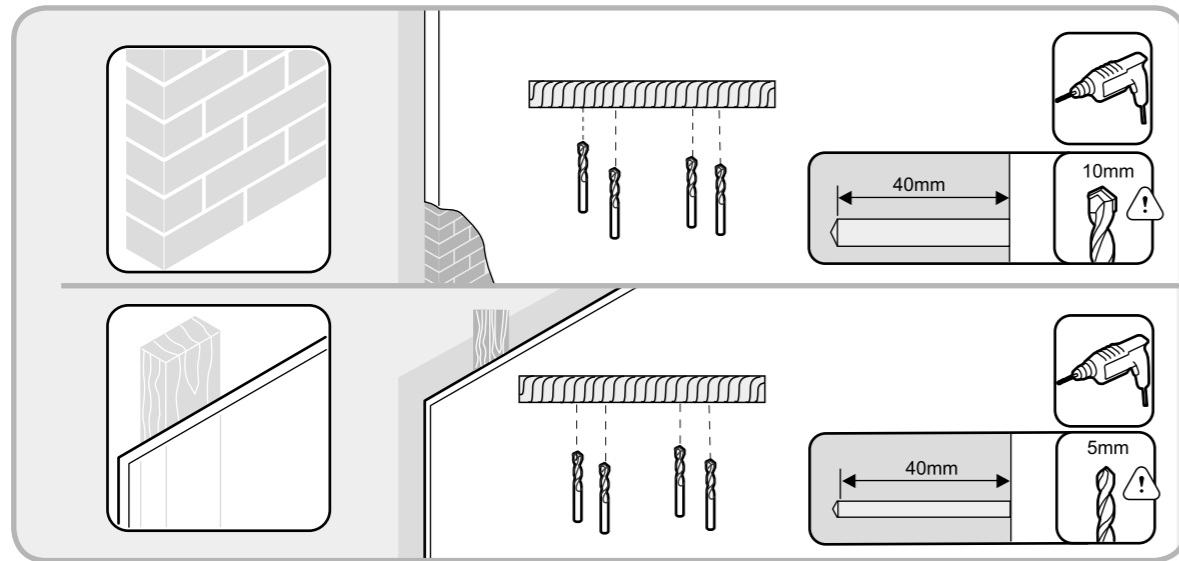

nedis

TVCM1330BK

1-A

1-B

6 ADJUST & LOCK