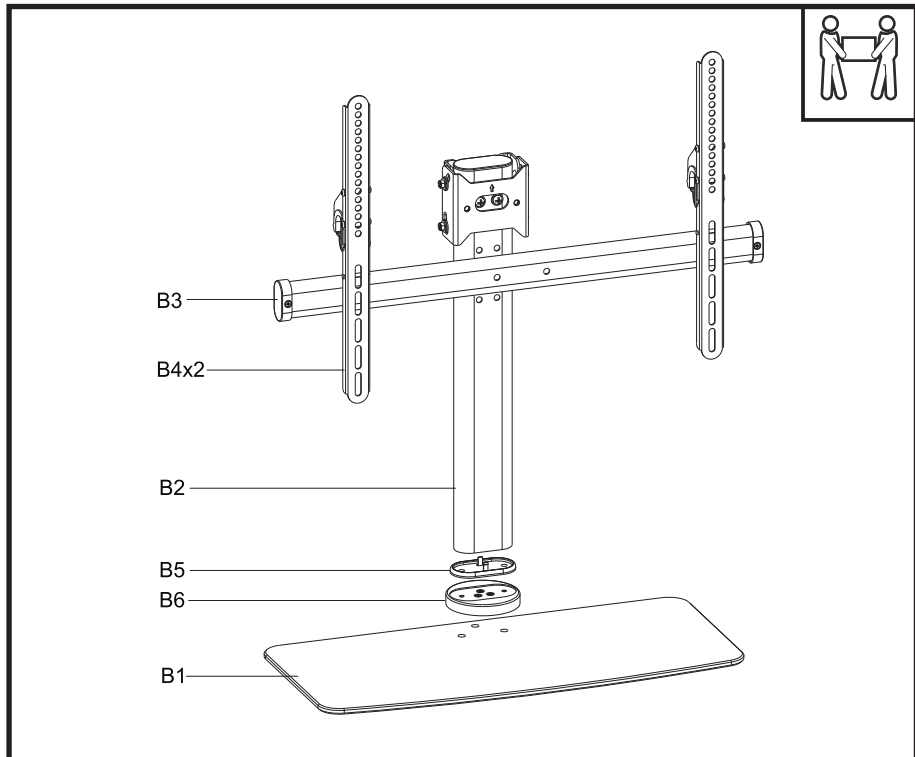

7

8a

8b

9

10

nedis

TVSM2330BK INSTALLATION MANUAL

A1x4 	A2x3 	A3x3 	A4x2 
A5x3 	A6x4 	A7x2 	A8x2 
A9x2 	A10x1 	A11x1 	A12x2 
M5x14 (x4) M-A 	M6x14 (x4) M-B 	M6x30 (x4) M-C 	M8x30 (x4) M-D 
M8x50 (x4) M-E 	(x4) M-F 	(x8) M-G 	(x8) M-H 