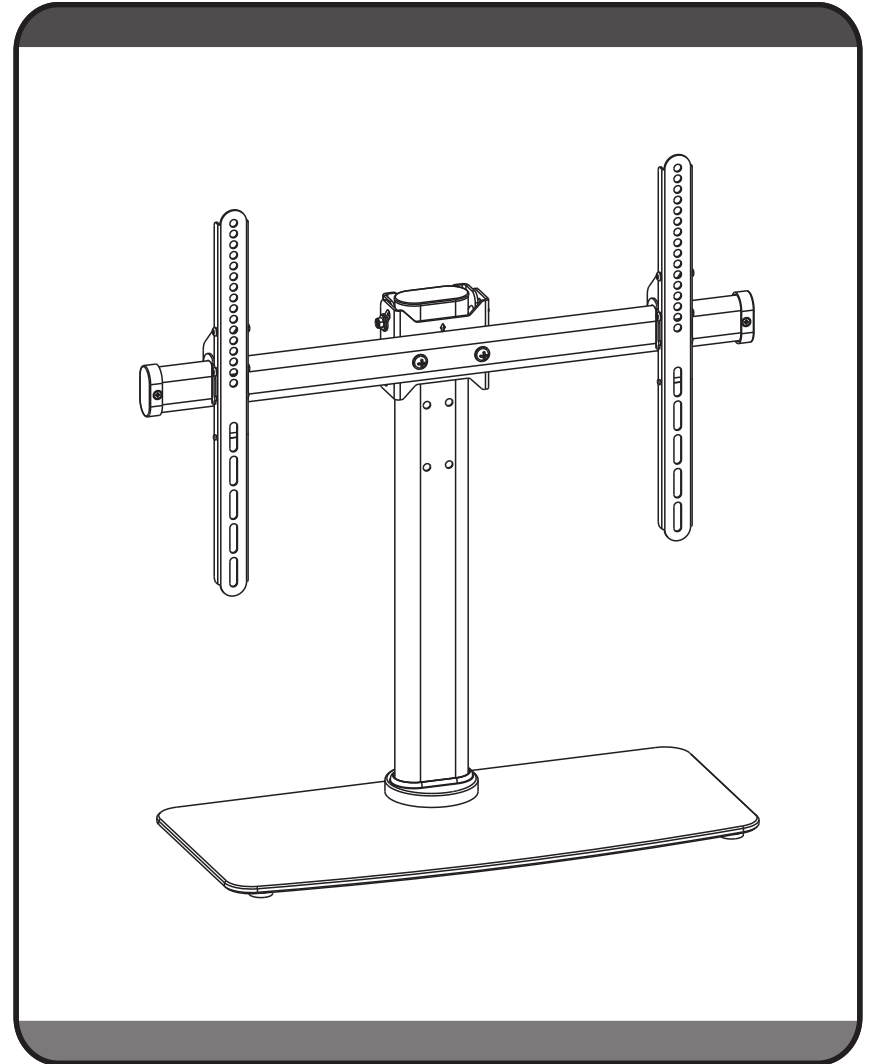

7

8a

8b

9

10

nedis

TVSM2330BK INSTALLATION MANUAL

A1x4 	A2x3 	A3x3 	A4x2 
A5x3 	A6x4 	A7x2 	A8x2 
A9x2 	A10x1 	A11x1 	A12x2 
M5x14 (x4) M-A 	M6x14 (x4) M-B 	M6x30 (x4) M-C 	M8x30 (x4) M-D 
M8x50 (x4) M-E 	(x4) M-F 	(x8) M-G 	(x8) M-H 