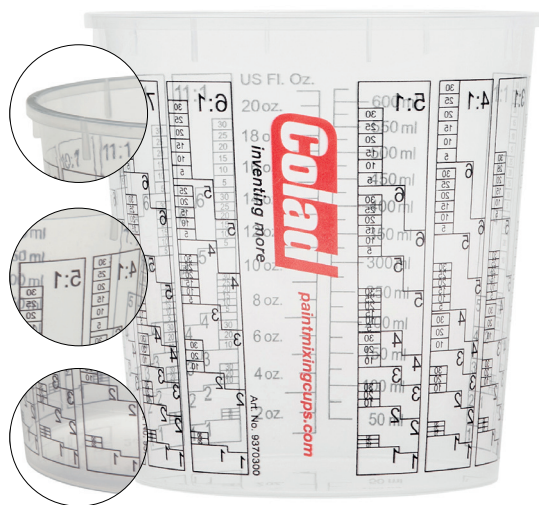

## Mengbekers

Voor de perfecte vermenging!

Deze mengbekers voor lakvoorbereiding zijn gemaakt van polypropyleen. Door de helderheid van de mengbekers zijn de mengratio's en de inhoud goed zichtbaar vanuit de binnenzijde van de beker. De bekens zijn ontwikkeld voor eenmalig gebruik. Versnel uw proces en bespaar op reinigingstijd met de Colad Mengbekers.

### Voordelen

- ✓ **Stapelbaar**  
Om ruimte te besparen.
- ✓ **Bedrukt met precisie**  
Mengratios:  
350 ml - 8 st.  
900 ml - 9 st.  
700 / 1400 / 2300 ml - 11 st.  
6000 ml - 12 st.  
2 Meetschalen
- ✓ **Platte bodem**  
Voor stabiel mengen.

- ✓ **40% recyclede Polypropyleen**
- ✓ **Oplosmiddelbestendig**
- ✓ **Antistatisch**
- ✓ **Verkrijgbaar in zes maten**  
Het juiste formaat beker voor elke klus!

Versie	Kleine doos	Reguliere doos
350 ml	Art.nr. 9350150 - 150 st.	Art.nr. 9350300 - 300 st.
700 ml	Art.nr. 9370150 - 150 st.	Art.nr. 9370300 - 300 st.
900 ml	Art.nr. 9390150 - 150 st.	niet verkrijgbaar
1400 ml	Art.nr. 9400120 - 120 st.	Art.nr. 9400300 - 300 st.
2300 ml	Art.nr. 9410120 - 120 st.	Art.nr. 9410300 - 300 st.
6000 ml	Art.nr. 9426 - 40 st.	niet verkrijgbaar