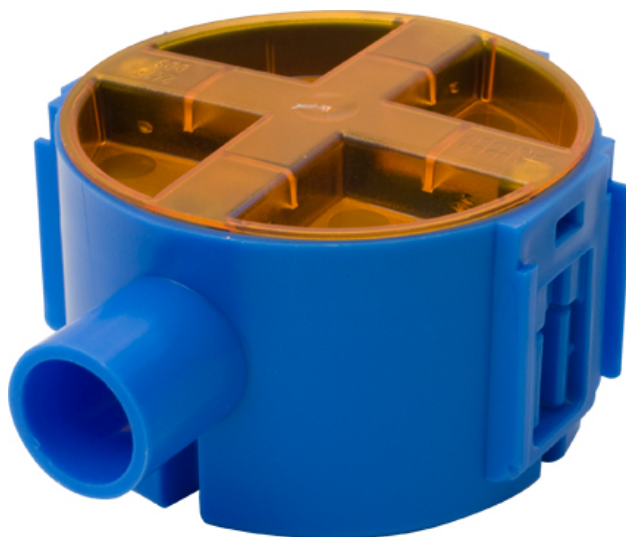

# Hafobox DZ40

40 mm 1x16mm, 3 zijden koppelbaar  
Inbouwdoos

## Doos voor montage in de wand/plafond 1SPA007120F0415 / DZ40

Kenmerk	Waarde
Uitvoering	Enkel
Montagewijze	Inbouw (stucwerk)
Vorm	Rond
Bouwworm	Inbouwdoos (apparaatdoos)
Aantal invoeren	1
Voor buisdiameter	16 mm
Diameter (millimeter)	71.5
Achterinvoer	Nee
Buisvergrendeling optioneel	Nee
Mogelijk losse buisinvoering	Ja
Speciale toepassing	Geen
Koppelbaar	Ja
Diepte (millimeter)	40 - 40
Inwendige diepte (millimeter)	40
Bevestiging schakelmateriaal	Schroeven
Voor aantal inbouwsokkels	1
Materiaal	Kunststof
Halogeenvrij	Ja

Kenmerk	Waarde
Voorzien van draaibare ring	Nee
Behuizingsdoorvoer via buismanchet	Nee
Behuizingsdoorvoer via trappenmembraam	Nee
Met schroeven	Ja
Met nagelstrip	Nee
Buisvergrendeling	Nee
Met afscherming	Nee
Winddicht	Nee
Beschermingsgraad (IP)	IP00
Oppervlaktebescherming	Geen (onbehandeld)
Kleur	Blauw
Deksel	Transparant
Dekselbevestiging	Opklemmend (snap)
Verzegelbaar	Nee
Functiebehoud	Geen
Armatuurhaakbevestiging	Nee
Spruit	Tunnelspruit
Aantal meegeleverde tuiten	0