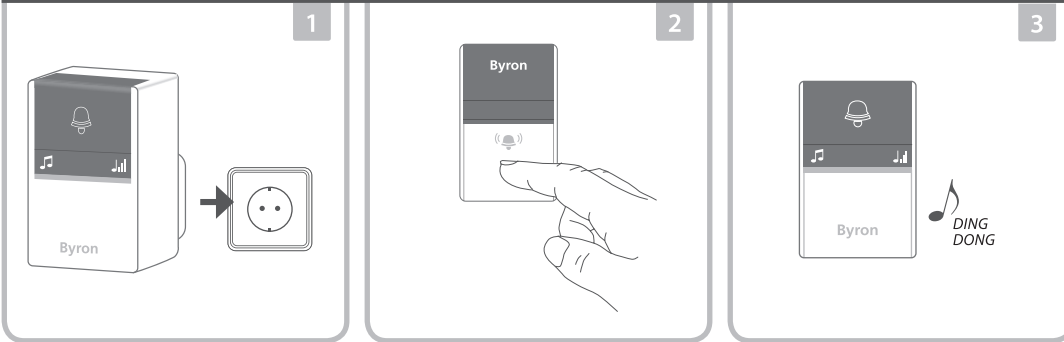

DBY-23412 | WIRELESS DOORBELL SET

NEEDED TO START (EXCL.)

BOX CONTENT | INHALT | CONTENUS | INHOUD DOOS | CONTENUTO | CONTENIDO DE LA CAJA

FIRST SET-UP | ERSTEINRICHTUNG | PREMIÈRE CONFIGURATION | EERSTE INSTALLATIE | PRIMO SET-UP | PRIMERA CONFIGURACIÓN