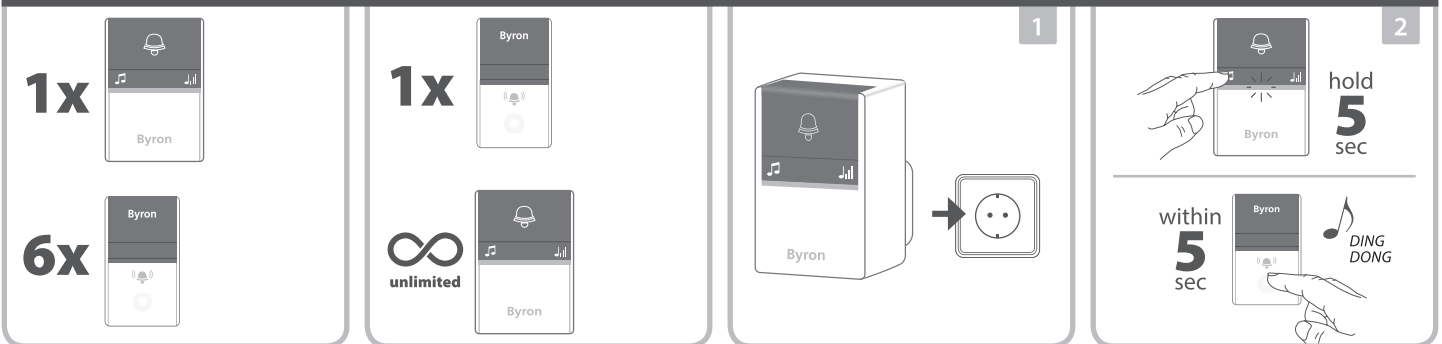

PAIRING MULTIPLE CHIMES | KOPPELN MEHRERER KLINGELN | JUMELAGE DE PLUSIEURS CARILLONS | MEERDERE DEURBELLEN KOPPELEN | ACCOPPIAMENTO MULTIPLO | EMPAREJANDO MÚLTIPLES TIMBRES