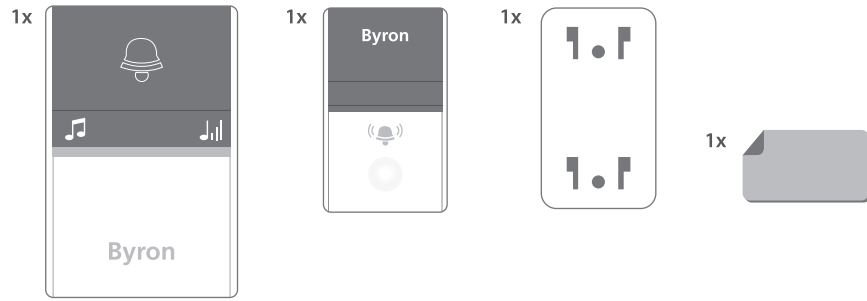

DBY-23412 | WIRELESS DOORBELL SET

NEEDED TO START (EXCL.)

BOX CONTENT | INHALT | CONTENUS | INHOUD DOOS | CONTENUTO | CONTENIDO DE LA CAJA

FIRST SET-UP | ERSTEINRICHTUNG | PREMIÈRE CONFIGURATION | EERSTE INSTALLATIE | PRIMO SET-UP | PRIMERA CONFIGURACIÓN