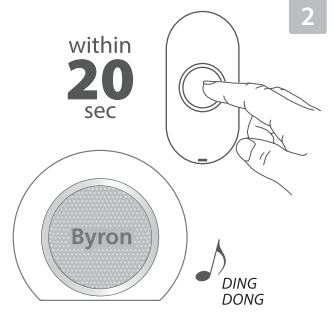

NEEDED TO START (EXCL.)

Optional

6mm

3x AA +

BOX CONTENT | INHALT | CONTENUS | INHOUD DOOS | CONTENUTO | CONTENIDO DE LA CAJA

2x

1x

1x

1x

2x

FIRST SET-UP | ERSTEINRICHTUNG | PREMIÈRE CONFIGURATION | EERSTE INSTALLATIE | PRIMO SET-UP | PRIMERA CONFIGURACIÓN

1

2

3

4

INSTALLATION | INSTALLATION | INSTALLATION | INSTALLATIE | INSTALLAZIONE | INSTALACIÓN

1

2

PAIRING MULTIPLE CHIMES | KOPPELN MEHRERER KLINGELN | JUMELAGE DE PLUSIEURS CARILLONS | MEERDERE DEURBELLEN KOPPELEN | ACCOPPIAMENTO MULTIPLIO | EMPAREJANDO MÚLTIPLES TIMBRES

1x

DBY
COMBIE

1x

DBY
COMBIE

6x

∞
unlimited

1

2

FEATURES | EIGENSCHAFTEN | CARACTÉRISTIQUES | KENMERKEN | CARATTERISTICHE | CARACTERÍSTICAS

8

1

2