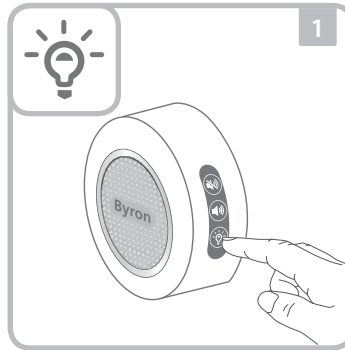

TROUBLESHOOTING | FEHLERBEHEBUNG | RÉOLUTION DE PROBLÈMES | PROBLEMEN OPlossen | RISOLUZIONE DEI PROBLEMI | SOLUCIÓN DE PROBLEMAS

WWW.CHBYRON.EU

Or contact us directly:

smartwares Europe Jules Verneweg 87 5015 BH Tilburg The Netherlands www.chbyron.eu	NL: 088 5940501	Lokaal tarief
	BE: 078 481094(NL)	Lokaal tarief
	BE: 078 481540(FR)	Tarif local
	FR: 0825 560 650	18ct/min
	DE: +49 (0) 1805 010762	14Ct./Min. dt. Festnetz, Mobil max. 42Ct./Min
	UK: +44 (0) 345 230 1231	
	ES: +34 938427589	

CUSTOMER SERVICE

Frequency band: 433.92MHz (433.050 - 434.790 MHz)
Maximum radio-frequency power: +5.92dB
Range: 200 meters

Wireless Doorbell DBY-23512
Power: 220-240V – 50 Hz
Indoor Use Only

Push button - DBY-23510
Power supply: 1 x CR2032 3V
IP44 Weather Resistant