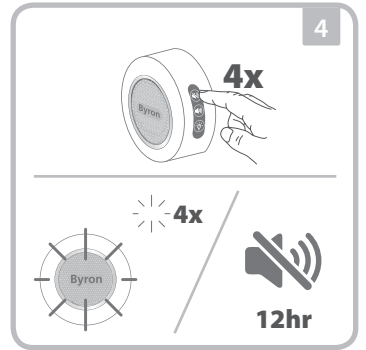

TROUBLESHOOTING | FEHLERBEHEBUNG | RÉOLUTION DE PROBLÈMES | PROBLEMEN OPlossen | RISOLUZIONE DEI PROBLEMI | SOLUCIÓN DE PROBLEMAS

WWW.CHBYRON.EU

Or contact us directly:

smartwares Europe Jules Verneweg 87 5015 BH Tilburg The Netherlands www.chbyron.eu	NL: 088 5940501	Lokaal tarief
	BE: 078 481094(NL)	Lokaal tarief
	BE: 078 481540(FR)	Tarif local
	FR: 0825 560 650	18ct/min
	DE: +49 (0) 1805 010762	14Ct./Min. dt. Festnetz, Mobil max. 42Ct./Min
	UK: +44 (0) 345 230 1231	
	ES: +34 938427589	

CUSTOMER SERVICE

Frequency band: 433.92MHz (433.050 - 434.790 MHz)
Maximum radio-frequency power: +5.92dB
Range: 200 meters

Wireless Doorbell DBY-23512
Power: 220-240V – 50 Hz
Indoor Use Only

Push button - DBY-23510
Power supply: 1 x CR2032 3V
IP44 Weather Resistant