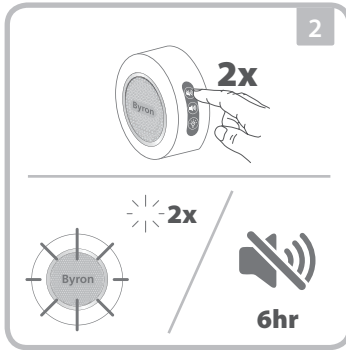

TROUBLESHOOTING | FEHLERBEHEBUNG | RÉOLUTION DE PROBLÈMES | PROBLEMEN OPlossen | RISOLUZIONE DEI PROBLEMI | SOLUCIÓN DE PROBLEMAS

WWW.CHBYRON.EU

Or contact us directly:

smartwares Europe Jules Verneweg 87 5015 BH Tilburg The Netherlands www.chbyron.eu	NL: 088 5940501	Lokaal tarief
	BE: 078 481094(NL)	Lokaal tarief
	BE: 078 481540(FR)	Tarif local
	FR: 0825 560 650	18ct/min
	DE: +49 (0) 1805 010762	14Ct./Min. dt. Festnetz, Mobil max. 42Ct./Min
	UK: +44 (0) 345 230 1231	
	ES: +34 938427589	

CUSTOMER SERVICE

Frequency band: 433.92MHz (433.050 - 434.790 MHz)
Maximum radio-frequency power: +5.92dB
Range: 200 meters

Wireless Doorbell DBY-23512
Power: 220-240V – 50 Hz
Indoor Use Only

Push button - DBY-23510
Power supply: 1 x CR2032 3V
IP44 Weather Resistant