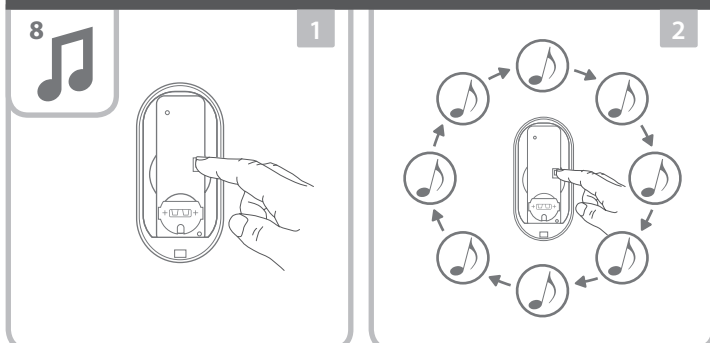

FEATURES | EIGENSCHAFTEN | CARACTÉRISTIQUES | KENMERKEN | CARATTERISTICHE | CARACTERÍSTICAS