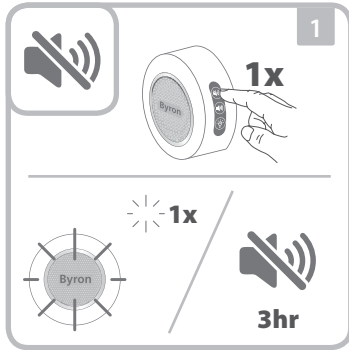

TROUBLESHOOTING | FEHLERBEHEBUNG | RÉOLUTION DE PROBLÈMES | PROBLEMEN OPlossen | RISOLUZIONE DEI PROBLEMI | SOLUCIÓN DE PROBLEMAS

WWW.CHBYRON.EU

Or contact us directly:

smartwares Europe Jules Verneweg 87 5015 BH Tilburg The Netherlands www.chbyron.eu	NL: 088 5940501	Lokaal tarief
	BE: 078 481094(NL)	Lokaal tarief
	BE: 078 481540(FR)	Tarif local
	FR: 0825 560 650	18ct/min
	DE: +49 (0) 1805 010762	14Ct./Min. dt. Festnetz, Mobil max. 42Ct./Min
	UK: +44 (0) 345 230 1231	
	ES: +34 938427589	

CUSTOMER SERVICE

Frequency band: 433.92MHz (433.050 - 434.790 MHz)
Maximum radio-frequency power: +5.92dB
Range: 200 meters

Wireless Doorbell DBY-23512
Power: 220-240V – 50 Hz
Indoor Use Only

Push button - DBY-23510
Power supply: 1 x CR2032 3V
IP44 Weather Resistant