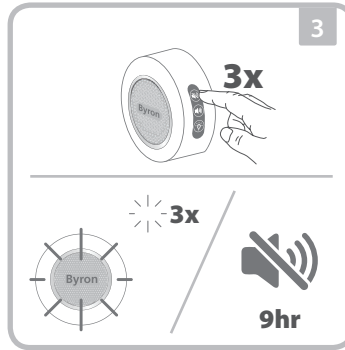

TROUBLESHOOTING | FEHLERBEHEBUNG | RÉOLUTION DE PROBLÈMES | PROBLEMEN OPlossen | RISOLUZIONE DEI PROBLEMI | SOLUCIÓN DE PROBLEMAS

WWW.CHBYRON.EU

Or contact us directly:

smartwares Europe Jules Verneweg 87 5015 BH Tilburg The Netherlands www.chbyron.eu	NL: 088 5940501	Lokaal tarief
	BE: 078 481094(NL)	Lokaal tarief
	BE: 078 481540(FR)	Tarif local
	FR: 0825 560 650	18ct/min
	DE: +49 (0) 1805 010762	14Ct./Min. dt. Festnetz, Mobil max. 42Ct./Min
	UK: +44 (0) 345 230 1231	
	ES: +34 938427589	

CUSTOMER SERVICE

Frequency band: 433.92MHz (433.050 - 434.790 MHz)
Maximum radio-frequency power: +5.92dB
Range: 200 meters

Wireless Doorbell DBY-23512
Power: 220-240V – 50 Hz
Indoor Use Only

Push button - DBY-23510
Power supply: 1 x CR2032 3V
IP44 Weather Resistant