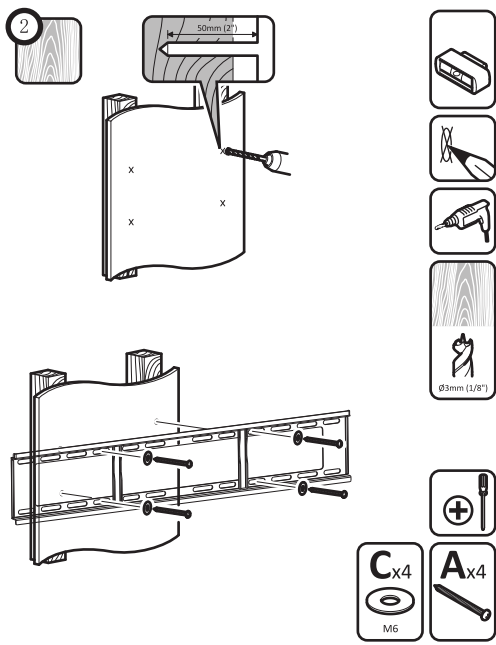

## TVWM1051BK INSTALLATION MANUAL

2 persons required  
 Zwei Personen erforderlich  
 Necessite deux personnes  
 2 personen  
 Se precisan dos personas  
 E' richiesta la presenza  
 di due persone  
 Requer duas pessoas  
 Tva personer erfordras  
 Konieczne dwie osoby  
 Нужны два человека  
 Montáž vyžaduje 2 osoby  
 Montaż wyžaduje 2 osoby  
 Ket szemely szukseges  
 İki kiři gerekli  
 Este nevoie de două  
 persoane  
 Для монтажу необхідно 2  
 людини  
 Необходими са двама души  
 二人作業  
 需要两个人操作